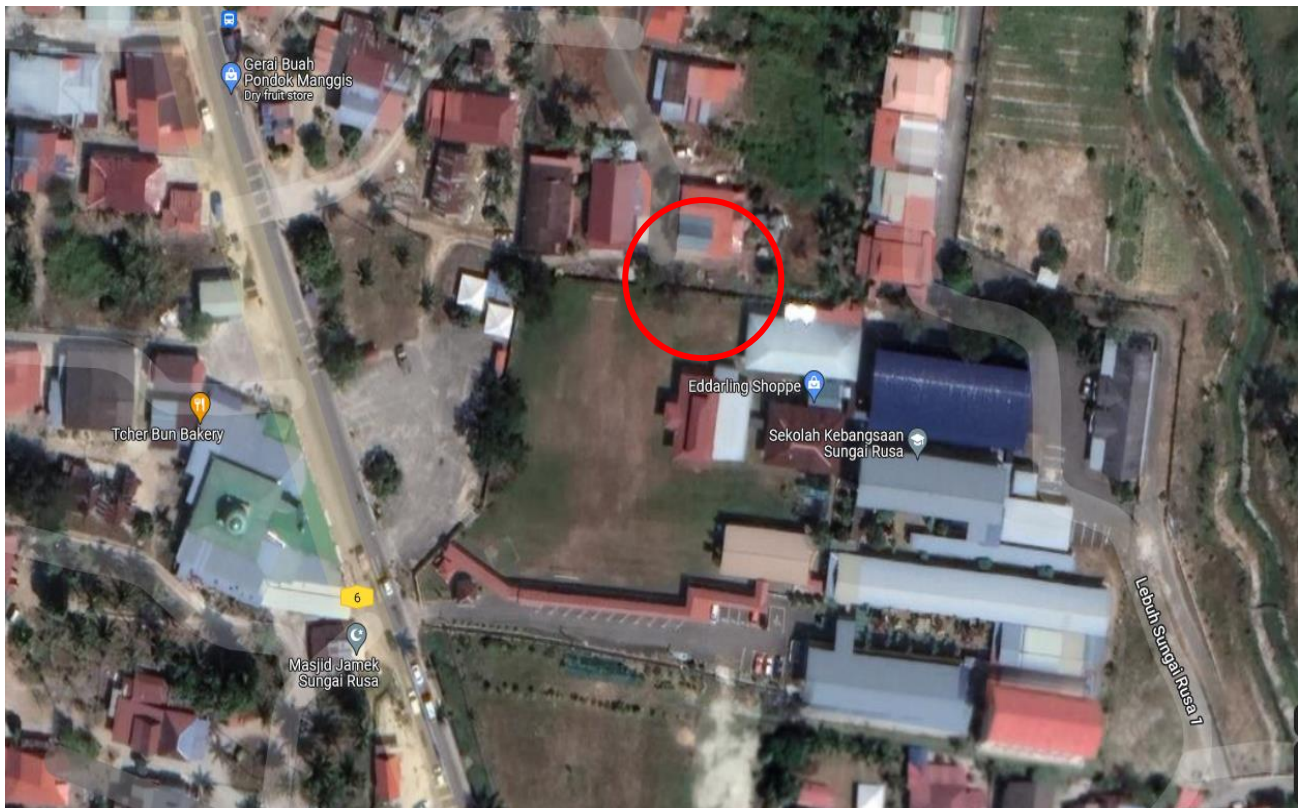

**PELAN LOKASI LONGKANG KE TANAH PERKUBURAN ISLAM
BERPUSAT DI SUNGAI RUSA**

KOORDINAT : 5.384169, 100.214288

Permulaan longkang

Kawasan pembinaan longkang, tambunan 'crusher run' serta 'quary dust'

Pembinaan longkang berakhir di sini.